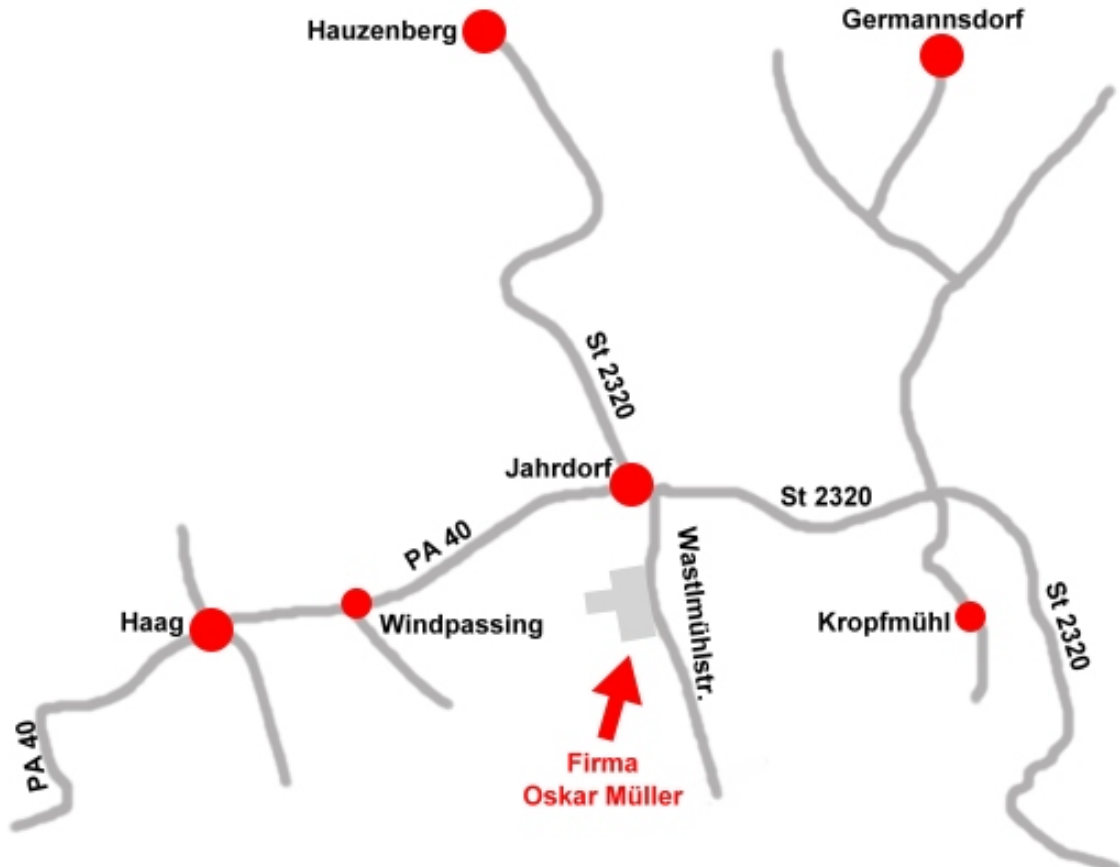

Firma Oskar Müller
Spanabhebende Metallbearbeitung
Wastmühlstr. 8
Jahrdorf
94051 Hauenberg
Tel. 0049 (0) 85 86 / 96 85 – 0
Fax: 0049 (0) 0 85 86 / 55 79

So finden Sie uns

von Passau (PA 40) über Satzbach, Haag,
Windpassing, nach Jahrdorf

von Passau über Satzbach, Hundsdorf,
Lieblmühle, Wotzdorf, Hauenberg auf der St
2320 weiter nach Jahrdorf

Firma Oskar Müller
Spannabhebende Metallbearbeitung
Wastmühlstr. 8
Jahrdorf
94051 Hauenberg
Tel. 0049 (0) 85 86 / 96 85 – 0
Fax: 0049 (0) 0 85 86 / 55 79

Kommend von der A 3 Deggendorf-Passau, an der Anschlussstelle Passau Nord (115) rechts abfahren, weiter auf der St 2125 / Schalterner Straße in Richtung Maierhof, halb links halten auf St 2125 in Richtung Passau, halb rechts halten auf B 12 in Richtung Passau. In Passau rechts abbiegen auf B 388 / Obernzeller Straße in Richtung Satzbach. Anschließend bei Löwmühle links auf die St 2132 in Richtung Satzbach abbiegen. Weiter Richtung Haag, vor Hundsdorf rechts abbiegen auf PA 40 in Richtung Haag. In Jahrdorf angekommen, rechts abbiegen auf die St 2320 / Furtstraße und nach ca. 130 m rechts abbiegen in die Wastmühlstraße.